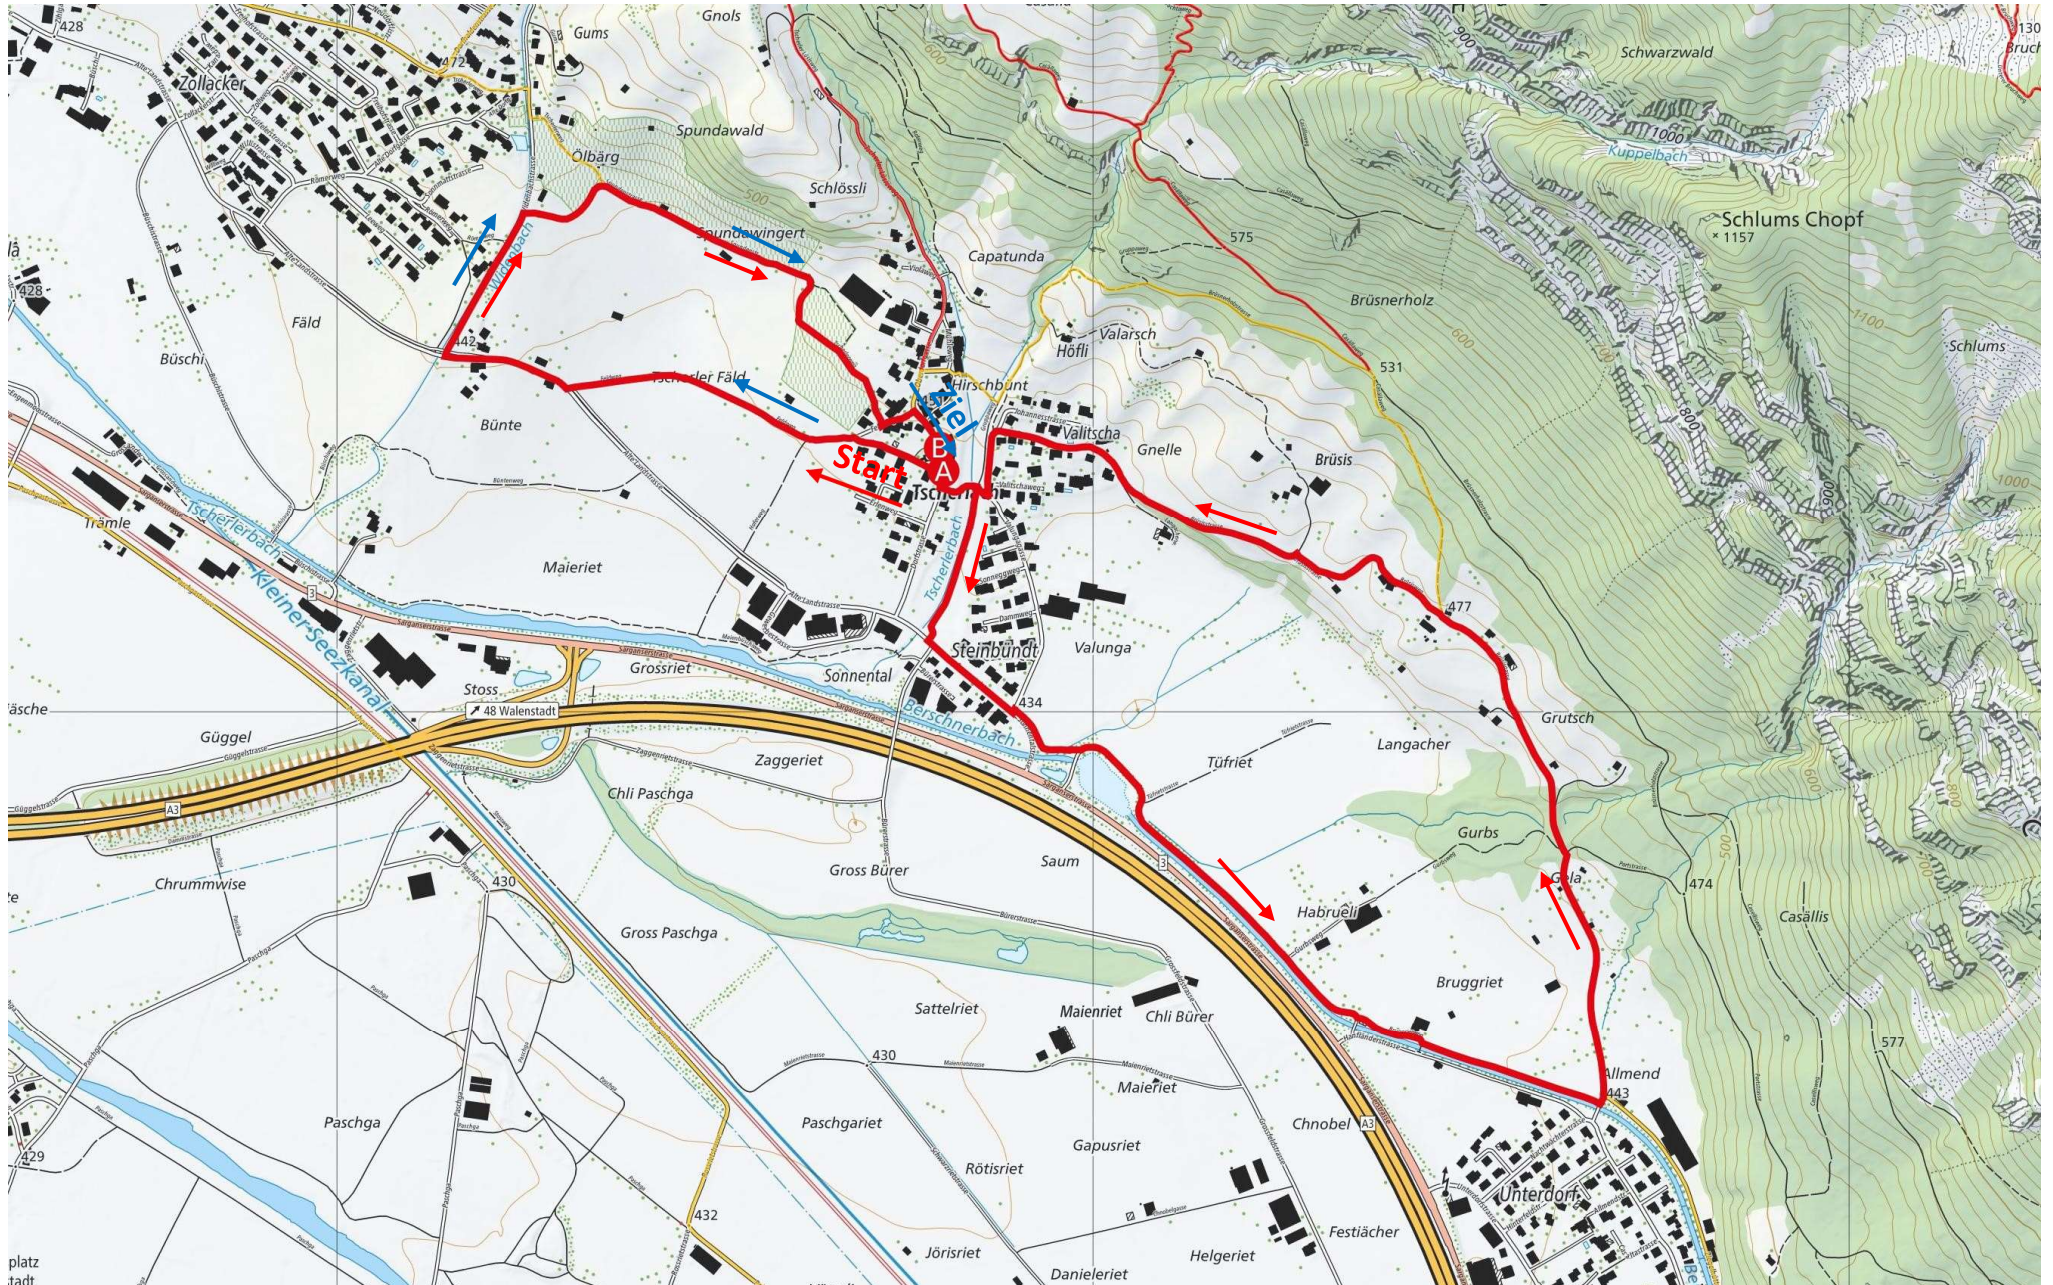

Runde 1
4.82km

Runde 2
1.74km

Total
6.56km

Geodaten © swisstopo
200m
Massstab 1:10'000